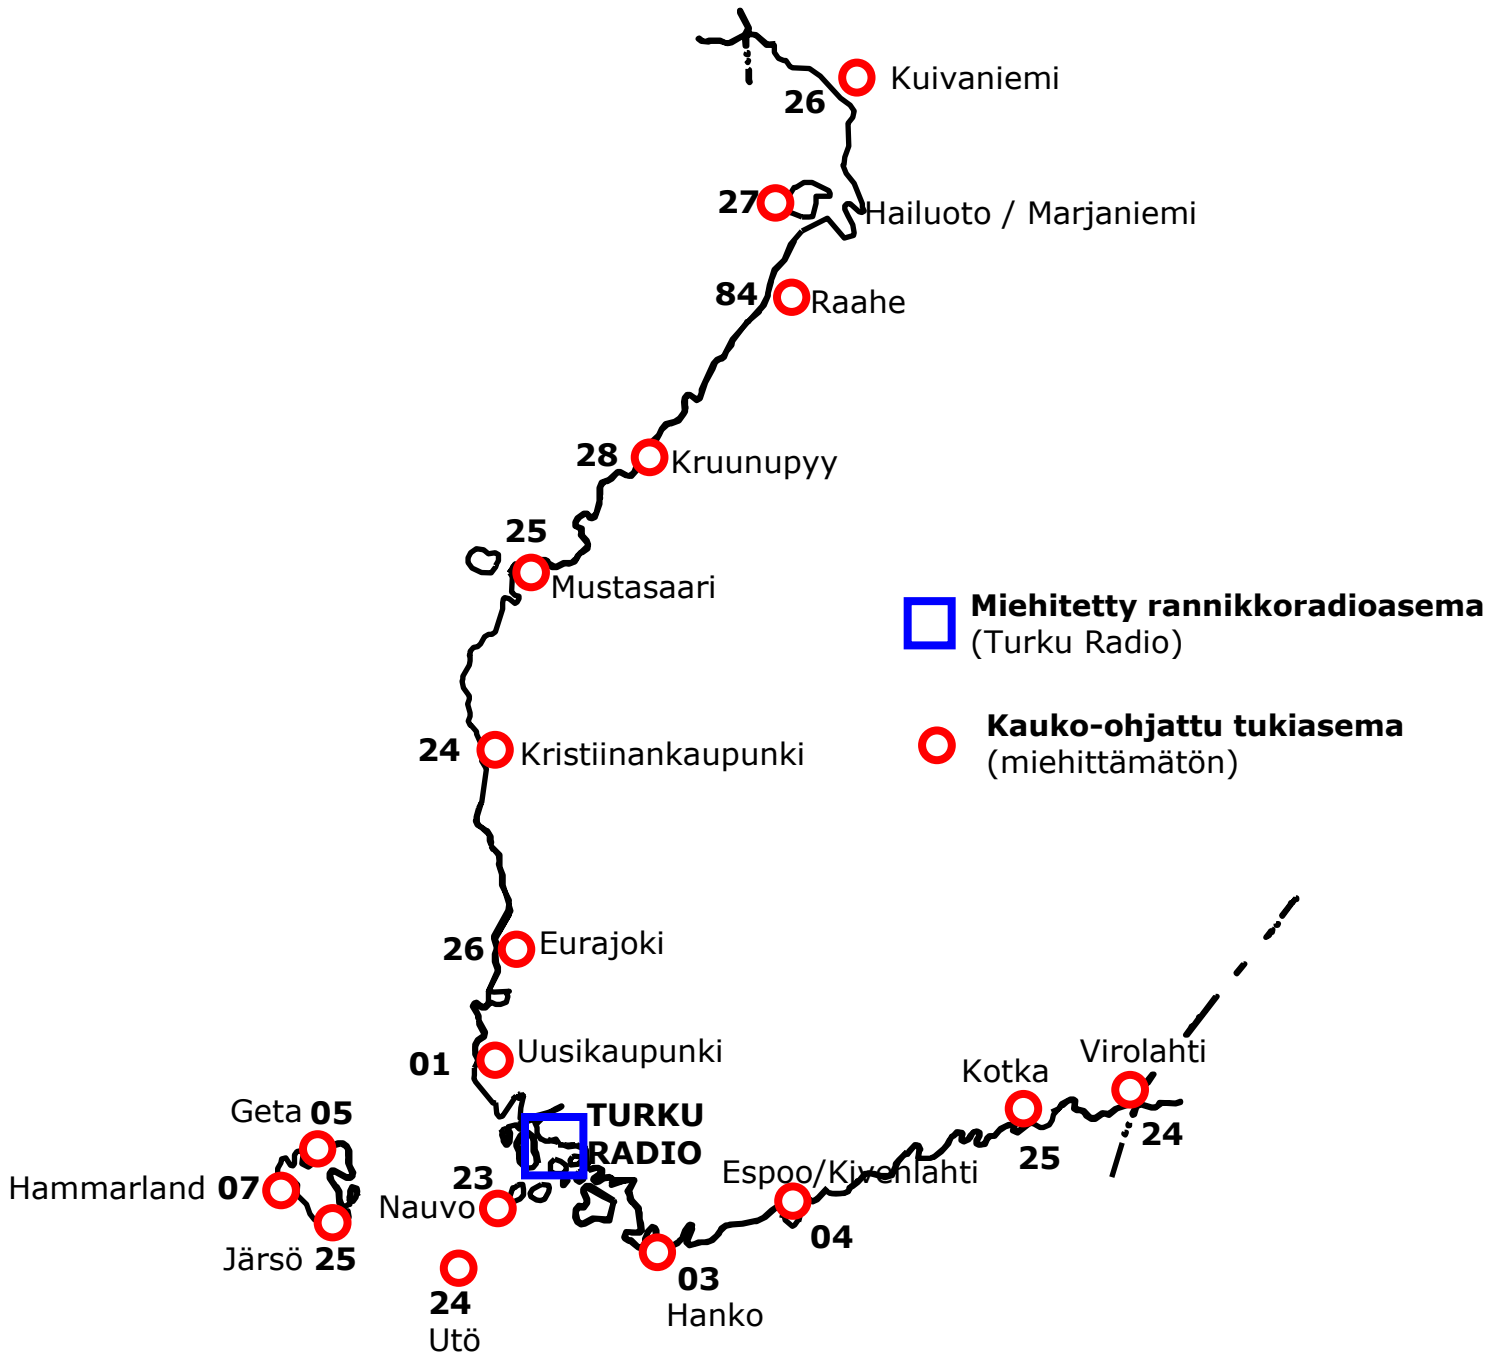

# TURKU RADION TYÖSKENTELYKANAVAT RADIOPUHELINLIIKENTEESSÄ

## HUOM!

Kaikissa kauko-ohjatuissa tukiasemissa kanavat 70(DSC), 16 ja merkityt dupleksikanavat